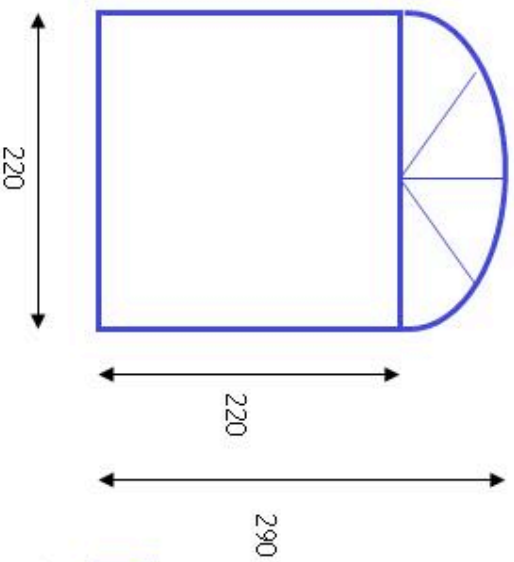

PLAN TECHNIQUE TEATRO METAMORFOSO

Vue de face