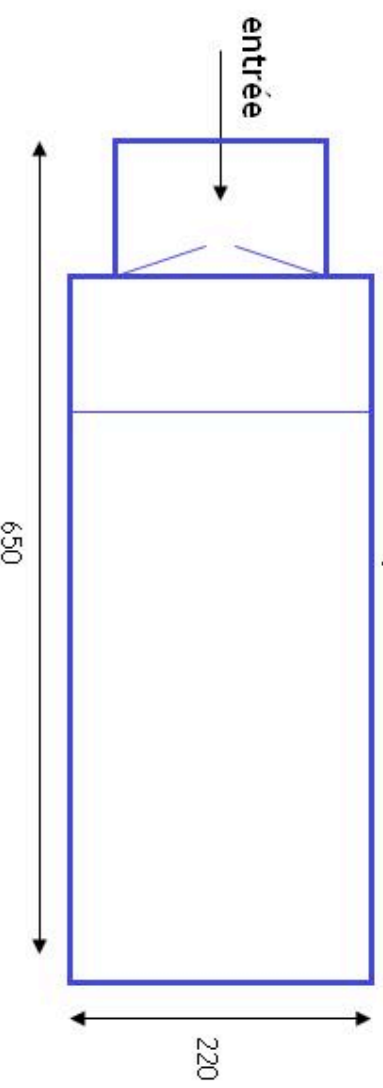

Vue en plan

Contact:

Douwwe van Oven
Groningen, NL

Tel +31(0)50 3113043

Mob +31(0)6 54604996

Email info@metamorfoso.nl